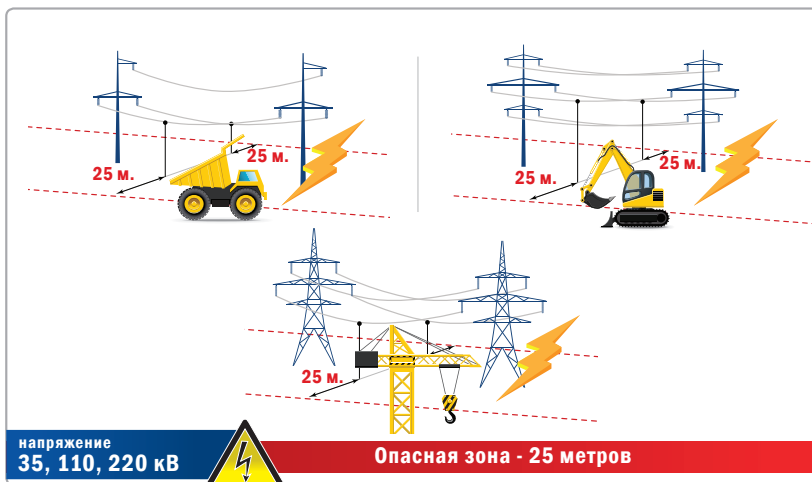

# **Энергетики предупреждают:**

**энергообъекты  
– зона высокой опасности!**

**Электричество  
не прощает  
ошибок!**

Обо всех замеченных нарушениях убедительно  
просим вас сообщать по телефону доверия  
ОАО «МОЭСК»: **8 (499) 951 06 49**

**Опасная зона ЛЭП** – это территория вдоль воздушных линий электропередачи в виде участка земли и воздушного пространства по обе стороны от крайних проводов.

## В опасной зоне линий электропередачи категорически ЗАПРЕЩЕНО:

- работать грузоподъемным машинам и механизмам без согласования и наряда-допуска;
- проводить погрузо-разгрузочные работы;
- проезжать грузоподъемной технике, имеющей части не в транспортном положении;
- набрасывать на провода и опоры воздушных ЛЭП посторонние предметы;
- проводить любые работы и возводить сооружения, которые могут затруднить доступ к энергообъектам;
- разводить огонь;
- организовывать складирование каких-либо материалов и свалки;
- производить сброс и слив едких и коррозионных веществ и горюче-смазочных материалов;
- размещать детские и спортивные площадки, стадионы, рынки, торговые точки, загоны для скота, гаражи и стоянки всех видов транспорта и т.д.;
- запускать любые летательные аппараты, в том числе воздушных змеев, спортивные модели вертолетов и самолетов.