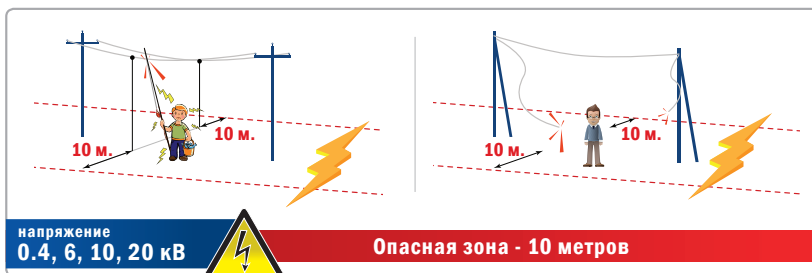

# **Энергетики предупреждают:**

**энергообъекты  
– зона высокой опасности!**

**Электричество  
не прощает  
ошибок!**

Обо всех замеченных нарушениях убедительно  
просим вас сообщать по телефону доверия  
ОАО «МОЭСК»: **8 (499) 951 06 49**

**Опасная зона ЛЭП** – это территория вдоль воздушных линий электропередачи в виде участка земли и воздушного пространства по обе стороны от крайних проводов.

## В опасной зоне линий электропередачи категорически ЗАПРЕЩЕНО:

- работать грузоподъемным машинам и механизмам без согласования и наряда-допуска;
- проводить погрузо-разгрузочные работы;
- проезжать грузоподъемной технике, имеющей части не в транспортном положении;
- набрасывать на провода и опоры воздушных ЛЭП посторонние предметы;
- проводить любые работы и возводить сооружения, которые могут затруднить доступ к энергообъектам;
- разводить огонь;
- организовывать складирование каких-либо материалов и свалки;
- производить сброс и слив едких и коррозионных веществ и горюче-смазочных материалов;
- размещать детские и спортивные площадки, стадионы, рынки, торговые точки, загоны для скота, гаражи и стоянки всех видов транспорта и т.д.;
- запускать любые летательные аппараты, в том числе воздушных змеев, спортивные модели вертолетов и самолетов.