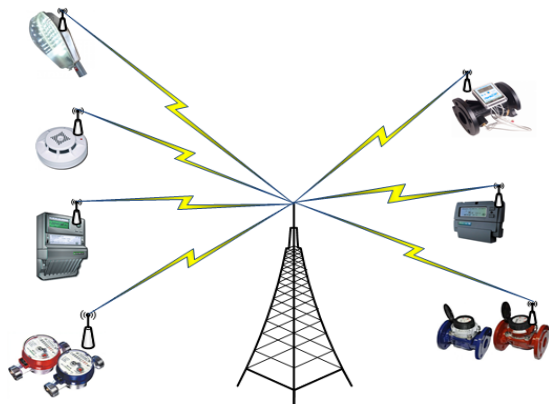

Облачное хранение данных

Доступ потребителя с мобильного устройства

Интернет

Сервер оператора

Формирование ПО сетевой компанией

Базовая станция оператора связи

- большая дальность передачи сигнала от конечного устройства до принимающей станции (до 10 км в городской черте и до 20 км на открытой местности);
- сеть работает в лицензируемом диапазоне частот, что обеспечивает отсутствие помех при передаче данных
- длительный срок работы конечных устройств (более 10 лет без внешнего питания от батареи 5 вт*ч);
- экономичность и простота внедрения решений;
- отличная масштабируемость за счет практически неограниченного количества подключаемых устройств (до сотни тысяч счетчиков и датчиков на одну базовую станцию);
- поддержка существующих алгоритмов опроса систем АСКУЭ.